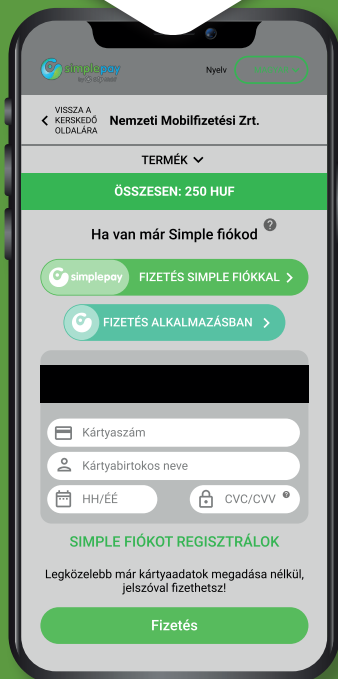

3

A DÍJTERMÉK MEGVÁSÁRLÁSA

Adja meg a fizetés módját, valamint - amennyiben kedvezményes a díjtermék - válassza ki a kedvezményt igazoló **igazolvány számát is.**

A fizetési mód lehet egyenleg, bankkártya, és SimplePay is.

4

A DÍJTERMÉK KIFIZETÉSE

Adja meg a fizetéshez szükséges adatokat

Majd kattintson a „FIZETÉS” gombra

5

A DÍJTERMÉK HASZNÁLATA

Ön ezek után már rendelkezik helyközi mobiljeggyel vagy bérlettel.

Kérjük, ne felejtse el azt a járművön érvényesíteni!

6

A DÍJTERMÉK HASZNÁLATA

7

A szolgáltatás keretében kialakított menetjegyek érvényesítése a járműveken elhelyezett kód beolvasásával történik. A beolvasást követően a menetjegyek egyszeri utazásra érvényesek. A menetjegy kizárólag az érvényesítés előtt váltható vissza.

A DÍJTERMÉK ELLENŐRZÉSE

8

Az utas, ha jegyellenőrrel találkozik, az applikációban megnyitva mutassa be az érvényes jegyéhez vagy bérletéhez tartozó jegykódot.

A díjterméket az ellenőr a megjelenő jegykód ellenőri készülékkel történő beolvasás alapján vagy a jegykód alatt a készüléken megjelenő adatok szemrevételezésével ellenőrzi.