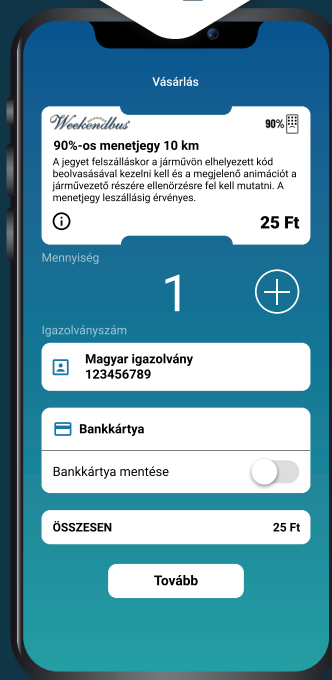

A DÍJTERMÉK MEGVÁSÁRLÁSA

Adja meg a fizetés módját, valamint - amennyiben kedvezményes a díjtermék - válassza ki a kedvezményt igazoló **igazolvány számát is.**

A fizetési mód lehet egyenleg, bankkártya, és SimplePay is.

4