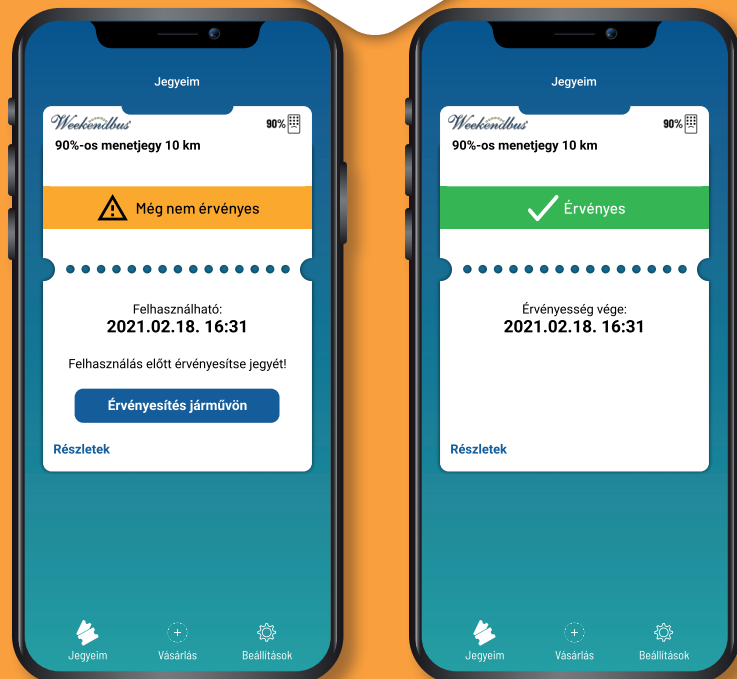

3

A DÍJTERMÉK MEGVÁSÁRLÁSA

Adja meg a fizetés módját, valamint - amennyiben kedvezményes a díjtermék - válassza ki a kedvezményt igazoló **igazolvány számát is.**

A fizetési mód lehet egyenleg, bankkártya, és SimplePay is.

4

A DÍJTERMÉK KIFIZETÉSE

Adja meg a fizetéshez szükséges adatokat

Majd kattintson a „FIZETÉS” gombra

5

A DÍJTERMÉK HASZNÁLATA

Ön ezek után már rendelkezik helyközi mobiljeggyel vagy bérlettel.

Kérjük, ne felejtse el azt a járművön érvényesíteni!

6

A DÍJTERMÉK HASZNÁLATA

7

A szolgáltatás keretében kialakított menetjegyek érvényesítése a járműveken elhelyezett kód beolvasásával történik. A beolvasást követően a menetjegyek egyszeri utazásra érvényesek. A menetjegy kizárólag az érvényesítés előtt váltható vissza.

A DÍJTERMÉK ELLENŐRZÉSE

8

Az utas, ha jegyellenőrrel találkozik, az applikációban megnyitva mutassa be az érvényes jegyéhez vagy bérletéhez tartozó jegykódot.

A díjterméket az ellenőr a megjelenő jegykód ellenőri készülékkel történő beolvasás alapján vagy a jegykód alatt a készüléken megjelenő adatok szemrevételezésével ellenőrzi.